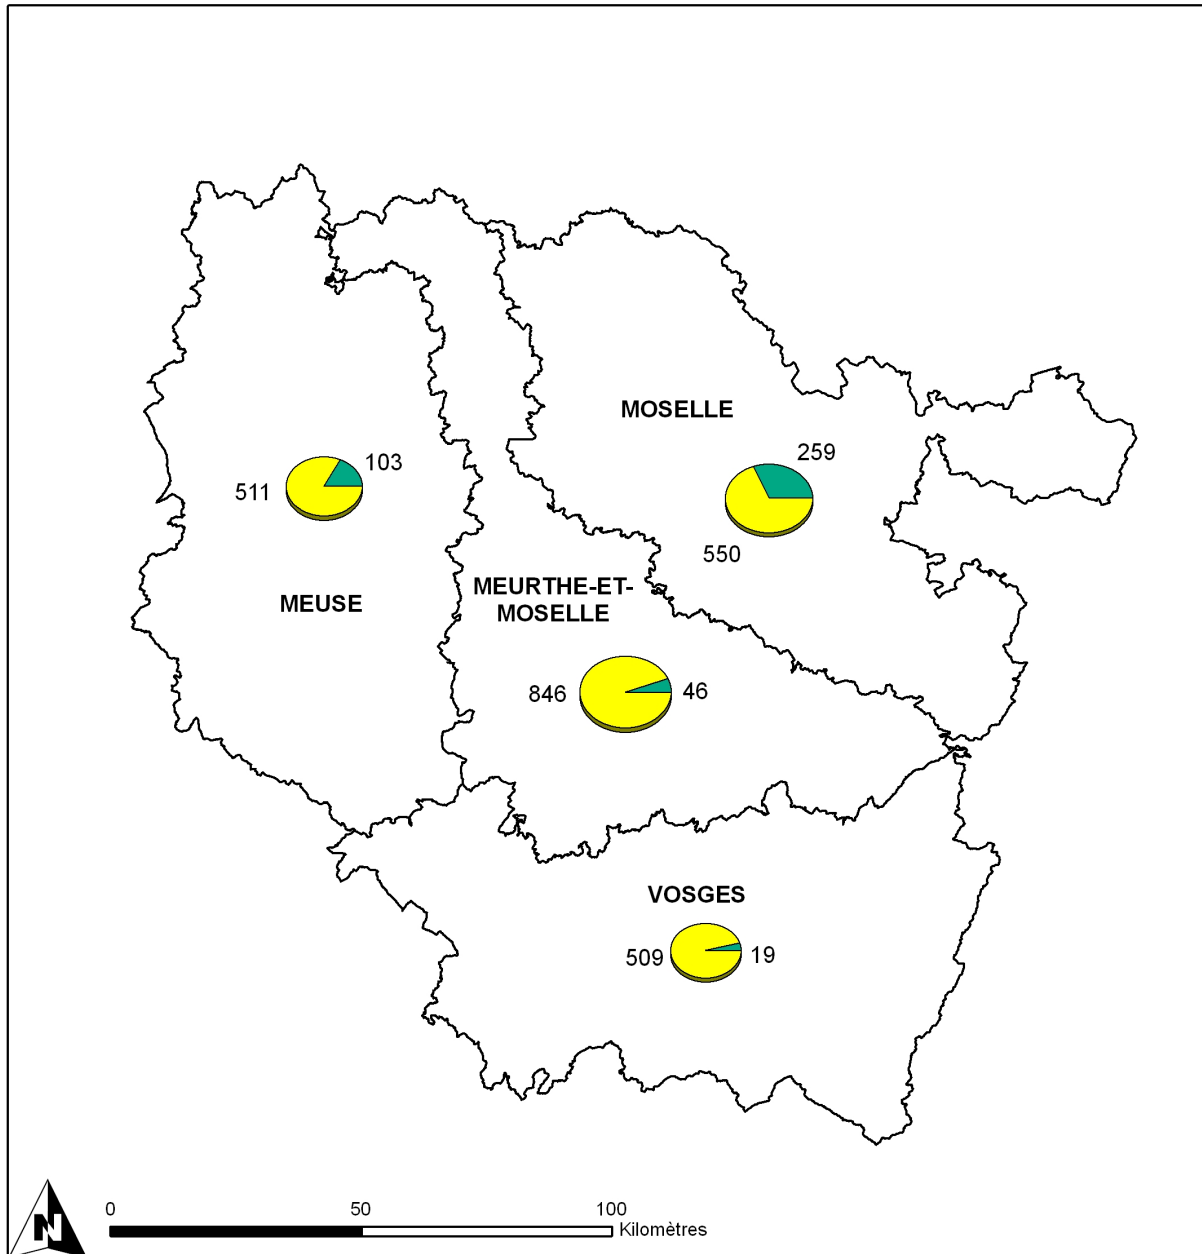

RECENSEMENT ETUDE DU PATRIMOINE MILITAIRE EN LORRAINE

Légende

600 Sites

Sites étudiés

Sites identifiés 1870-1945